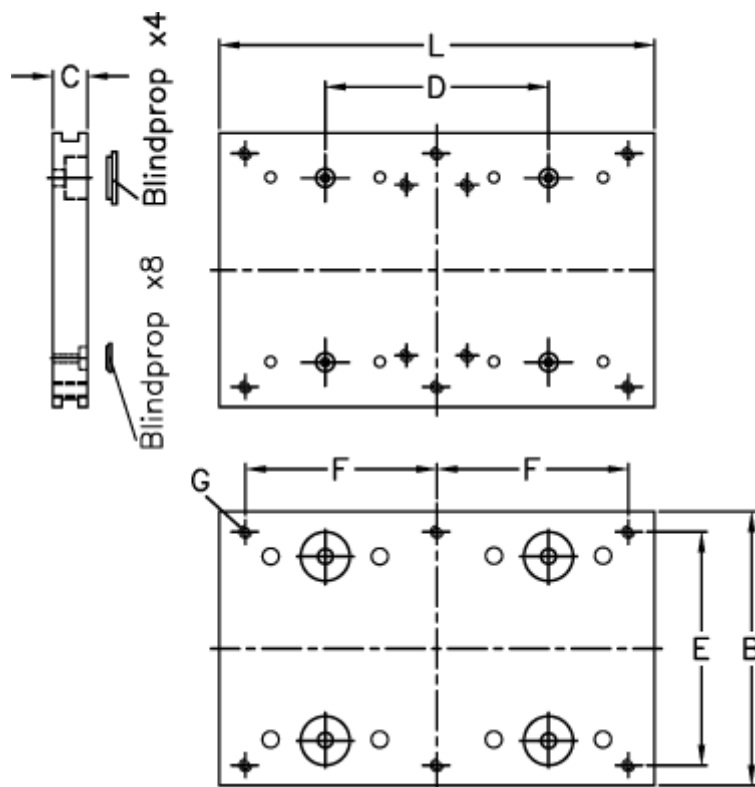

Varenummer: 057113020100  
 Beskrivelse: Hepco GV3 bærelade CP 20 18 L100

## Mål

B = 64  
 C = 10.00  
 d = 55  
 E = 50  
 F = 88  
 For leje = 18  
 For skinne = V/NV 20  
 Gevindhul G = 4 x M5

L = 100